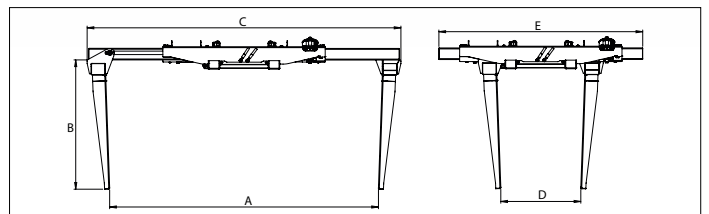

## CARACTERISTICAS & BENEFICIOS

- Adecuado para bolos de 75 cm (29.5") hasta 230 cm (90.5")
- 2 cilindros
- No presenta bordes afilados

Esta mordaza fue diseñada para transportar y apilar pacas redondas y cuadradas. Hecha de acero galvanizado de alta resistencia, esta abrazadera maneja rápida y fácilmente todo tipo de pacas, incluyendo ensilado, heno y paja. Los grandes brazos de sujeción hacen que la recogida y el almacenamiento de todos los tamaños de pacas sean rápidos y fáciles.

Dimensiones					
	A	B	C	D	E
mm	2318	1115	2706	690	1758
in	91.2	43.9	106.5	27.2	69.2

Modelo	Ancho minimo	Ancho maximo	Peso	Codigo	Precio
Square Bale Clamp	75 cm (29.5 in)	230 cm (90.5 in)	270 kg (595 lbs)	C890415	