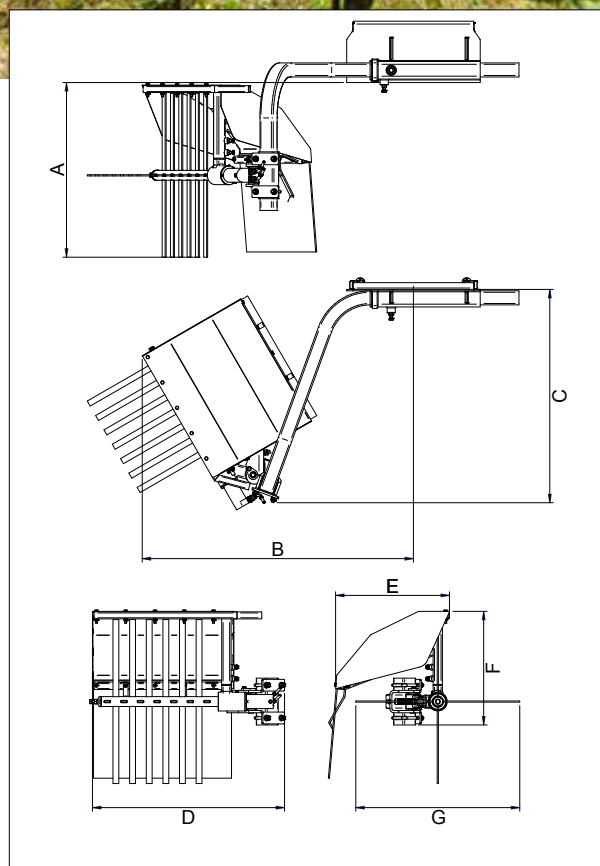

REMOVEDOR DE BROTES

<http://tiny.cc/shootremover>

CARACTERÍSTICAS & BENEFICIOS

- Cuerda de corte de bajo desgaste
- Compensación variable
- Eficiente y confiable

El eliminador de brotes MultiOne es una herramienta ideal para la eliminación de malezas y brotes de plantas alrededor de los árboles. Con alimentación hidráulica, extrae suavemente los brotes sin dañar el tronco de árbol.

El marco del disparador se puede desplazar a la derecha para permitir condiciones de trabajo variables. La sustitución de las cuerdas de goma de larga duración es rápida y fácil.

Dimensiones (mm/")

A	B	C	D	E	F	G
746 / 29.4	1160 / 45.7	910 / 35.8	820 / 32.3	490 / 19.3	490 / 19.3	700 / 27.6

Modelo	Largo de Rotor	Compensación Max	Peso	Código	Precio
Removedor de brotes	82 cm (32.3 in)	25 cm (9.8 in)	50 kg (110 lbs)	C890436	

Compatibilidad	1.1 M14	2.3 M1-M2	S520 S525	4.2 5.2	5.3 7.2	6.3	7.3	8.4	9.5 G1980	9.6 G1980	10.8 10.9	6.3SD	7.3SD 8.4SD	9.5SD
									Muy compatible	Compatible				No compatible