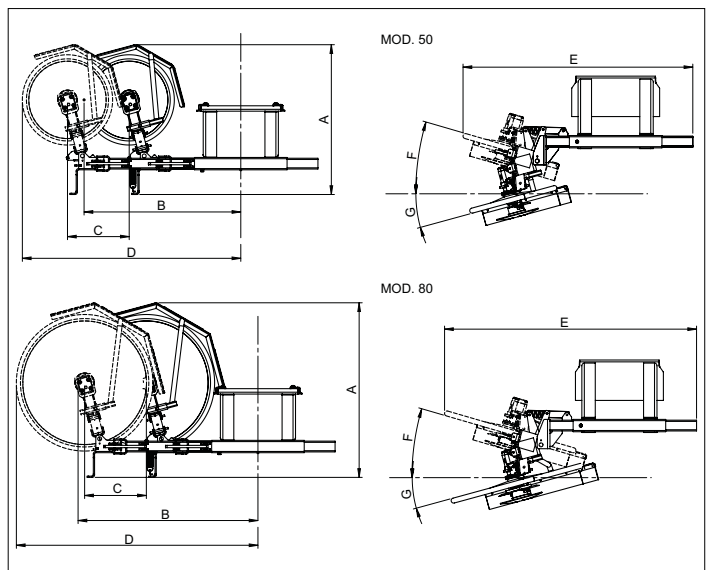

## CARACTERISTICAS & BENEFICIOS

- Absorbedor de impacto hidraulico
- Protector resistente a la abracion
- Sistema flotante
- Extension automatica y sistema de retorno

La desbrozadora circular esta diseñada para cortar pasto y malezas en torno a los arboles, barandillas, signos de trafico y otros obstaculos. El sistema de cortado flotante permite al disco de corte seguir los contornos del terreno. Este sistema ofrece exelente productividad y un corte parejo. El disco de la desbrozadora circular puede orientarse a la derecha para permitir el trabajo en condiciones variables.

Dimensiones (mm/")							
	A	B	C	D	E	F	G
Mod. 50	971 / 38.2	1016 / 40	400 / 15.7	1416 / 55.7	1489 / 58.6	16°	15°
Mod. 80	1132 / 44.6	1166 / 45.9	400 / 15.7	1566 / 61.6	1633 / 64.3	16°	15°

Modelo	Diametro del disco	Peso	Codigo	Precio
50	50 cm (19.7 in)	108 kg (238 lbs)	<b>C890705</b>	
80	80 cm (31.5 in)	115 kg (254 lbs)	<b>C890706</b>	