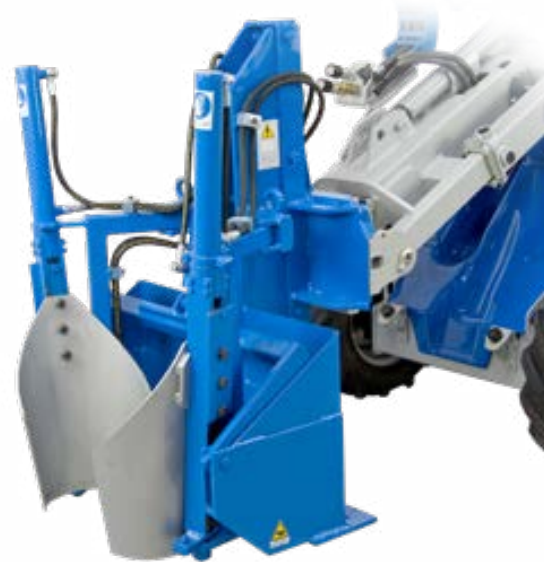

TRANSPLANTADOR DE ARBOLES

<http://tiny.cc/treetransplanter>

CARACTERISTICAS & BENEFICIOS

- Cuchillas superpuestas para un corte limpio
- Diseño de compuerta abatible para facilitar el acceso a los árboles

Utilizando la pala para arboles MultiOne, se puede extraer, trasplantar o formar una bola para transportarlos rapida y facilmente.

Las cuchillas de las espadas superpuestas aseguran un corte de raiz limpio y soportan el capellon . La espada de arbol esta disponible en dos tamaños para diferentes diametros de arbol.

Modelo	Diametro	Peso	Codigo	Precio
27	27 cm (10.6")	300 kg (662 lbs)	C891100	
40	40 cm (15.7")	550 kg (1212 lbs)	C891101	

Compatibilidad	1.1 M14	2.3 MK-MZ	3.5 3.520 3.525	4.2 5.2	5.3 7.2	6.3	7.3	8.4	9.5 GT950	9.6 GT960	10.8 10.9	6.3SD	7.3SD 8.4SD	9.5SD
Modelo														
27														
40														