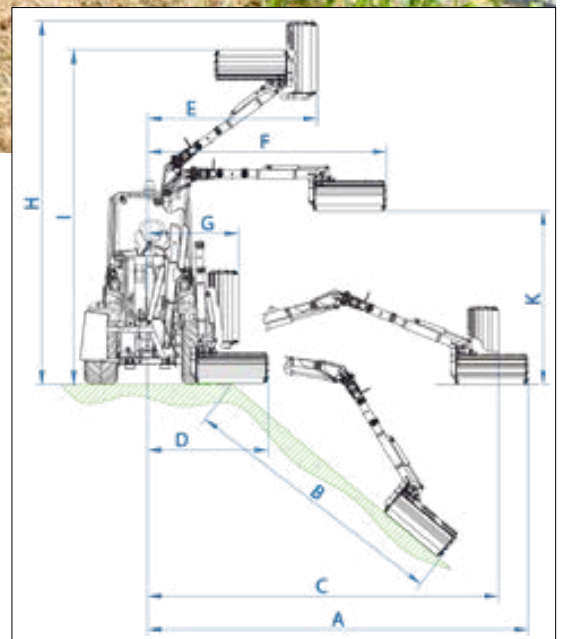

TRITURADORA LATERAL DZ1

FCARACTERISTICAS & BENEFICIOS

- Excelente visibilidad de toda el area de trabajo
- Compacta con grandes capacidades de alcance

El cortacesped lateral, combinado con la potencia y estabilidad del MultiOne , hace posible llegar a lugares donde no es seguro conducir . Esto hace que las pendientes laterales , las zanjas , los frentes de agua y otras areas difíciles de alcanzar sean seguras y faciles . Cortar los lados del camino con la combinación de un MultiOne y este cortacesped es mas facil y mas eficiente que con maquinas mas grandes.

http://tiny.cc/sideflaimower_dz1

Modelo	A	B	C	D	E	F	G	H	I	K
Flail mower 60	280 cm (110")	170 cm (67")	260 cm (102")	145 cm (57")	130 cm (51")	175 cm (69")	180 cm (71")	300 cm (118")	280 cm (110")	155 cm (61")
Flail mower 80	300 cm (118")	190 cm (75")	260 cm (102")	165 cm (65")	130 cm (51")	195 cm (77")	180 cm (71")	320 cm (126")	280 cm (110")	155 cm (61")

Trituradora	Alcance max.	Ancho	Peso	Codigo	Precio
Brazo de trituradora DZ1 (*)	3 m (9.8 ft)		292 kg (644 lbs)	C890607	
Trituradora 60		60 cm (23.6 in)	80 kg (176 lbs)	C890606	
Trituradora 80		80 cm (31.5 in)	105 kg (232 lbs)	C890601	

(*) requiere C890601 o C890606

Compatibilidad Model	1.1 M14	2.3 MK-MZ	3.520 3.525	4.2 5.2	5.3 7.2	6.3	7.3	8.4	9.5 G1800	9.6 G1800	10.8 10.9	6.3SD	7.3SD 8.4SD	9.5SD
Brazo + trituradora 60	Red	Red	Yellow	Yellow	Green	Green	Green	Green	Green	Green	Green	Green	Green	Green
Brazo + trituradora 80	Red	Red	Yellow	Yellow	Green	Green	Green	Green	Green	Green	Green	Yellow	Green	Green